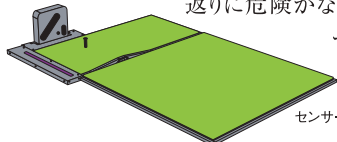

ゴルフバー、アミューズメント施設はもちろん、ご自宅にも設置可能

近年はゴルフバーやアミューズメント施設のみならずご自宅に設置して楽しめる個人のお客様が増えています。ゴルフシミュレーターを動作させるためのブースサイズがコンパクトなので、スイングしてもクラブが天井に当たらない高さで、跳ね返りに危険がない奥行があれば

マンションでも設置可能です。

センサーイメージ(右打ち)