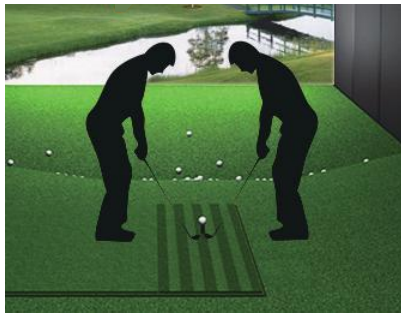

打席部スッキリ
シンプル
設計

ヘッドの動きも
リアルに
再現

標準機能で
左打ち
OK

※左右打ちはオプション
になります

右・左打ちが標準設定機能

従来の赤外線センサーでは「打席横にセンサーが必要」だったため、左利きの方は左用センサーを付ける必要がありました。

JoyGolf smart+では、センサーを天井部に設置することで従来センサーの欠点を解消! そのままの状態ですぐに右・左打ちに対応できるようになりました。

※左右打ちはオプションになります。

クラブの動きを正確に再現

従来のカメラでは再現する事が難しかった「ビジネスゾーンの動き」を、ハイスピードカメラがクラブシャフトのしなりまで正確に再現する事が可能になりました。撮影した画像に対して直線、自由線など罫線を引くこともでき、画像をコマ送りしたりスローモーション再生もできます。

打席部に障害物がないシンプル設計

前世代では赤外線センサーを使用していたため、赤外線が届く距離=打席部にセンサーがありボールの置く場所も決まっていた。

新型シミュレーターは、お客様に快適にプレイしていただく事を重点に、打席部のセンサーを取り払い、天井に設置する事で打席回りに障害物の無いスッキリした設計に生まれ変わりました。

クラブヘッドの動きまでリアルに再現

天井からハイスピードカメラで撮影してるので、クラブの入射からインパクトの瞬間、打ち出しまでのスナップショットが再生されます。クラブ、ボールの動きがスローモーションで確認できますので、インパクト時にヘッドが傾いてしまうクセなども発見できます。残像ありのスローモーション映像でボールの軌跡も確認できるため、インドアレッスン場の指導などでも的確なアドバイスが可能です。